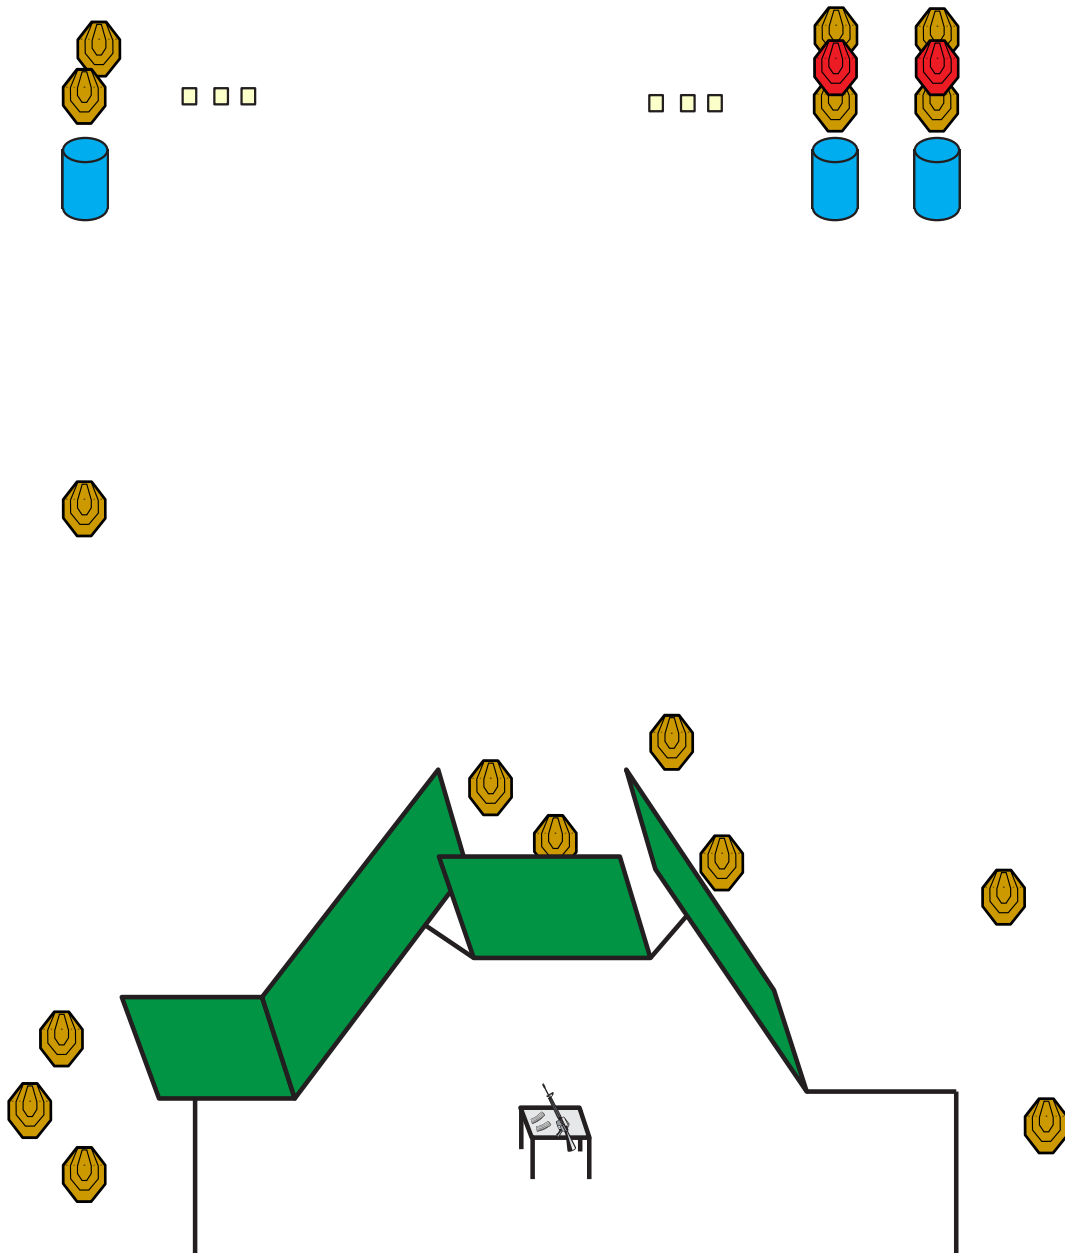

**Targets:**

16 mini IPSC

2 mini N/S

6 plates

**Distances:** 2-25m

**Total:** 38 shots